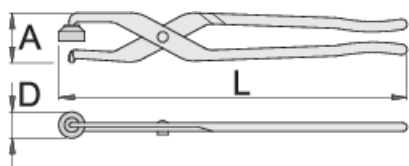

Klešče za zavorne vzmeti

431/2

Profili

Atributi izdelka

- material: Premium krom vanadijevo jeklo
- kovane, v celoti poboljšane
- gibljiv nastavek poboljšan

601554

L

325

A

53

øD

25

423

* Slike proizvodov so simbolične. Vse dimenzije so v mm, masa v g. Vse navedene dimenzije lahko odstopajo v tolerančnih merah.

Uporaba (slike)