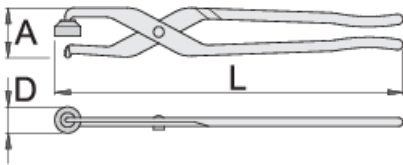

Klešče za zavorne vzmeti

431/2

Profili

Atributi izdelka

- material: Premium krom vanadijevo jeklo
- kovane, v celoti poboljšane
- gibljiv nastavek poboljšan

601554

L

325

A

53

øD

25

423

* Slike proizvodov so simbolične. Vse dimenzije so v mm, masa v g. Vse navedene dimenzije lahko odstopajo v tolerančnih merah.

Uporaba (slike)