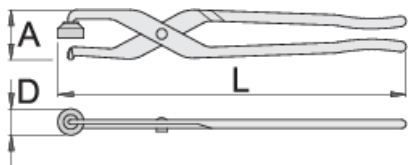

Klešče za zavorne vzmeti

431/2

Profili

Atributi izdelka

- material: Premium krom vanadijevo jeklo
- kovane, v celoti poboljšane
- gibljiv nastavek poboljšan

601554

L

325

A

53

øD

25

423

* Slike proizvodov so simbolične. Vse dimenzije so v mm, teža v g. Vse navedene dimenzije lahko odstopajo v tolerančnih merah.

Uporaba (slike)