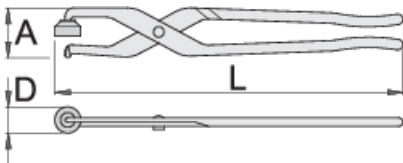

Клешти за федер на сопирачка

431/2

Profiles

Product features

- материјал: специјален хром ванадиум челик
- ковани, целосно појачани и калени
- калени челусти, хромирана површина

601554

L

325

A

53

øD

25

423

* Сликите на производите се симболични. Сите димензии се во мм, тежината е во грамови. Сите наведени димензии може да се разликуваат во ниво на толеранција

Usage (pictures)