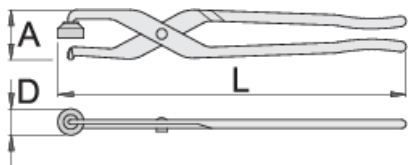

Клешти за федер на сопирачка

431/2

Profiles

Product features

- материјал: специјален хром ванадиум челик
- ковани, целосно појачани и калени
- калени челусти, хромирана површина

601554

L

325

A

53

øD

25

423

* Сликите на производите се симболични. Сите димензии се во мм, тежината е во грамови. Сите наведени димензии може да се разликуваат во ниво на толеранција

Usage (pictures)