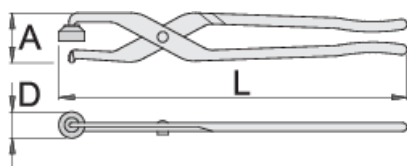

Клешти за федер на сопирачка

431/2

Profiles

Product features

- материјал: специјален хром ванадиум челик
- ковани, целосно појачани и калени
- калени челюсти, хромирана површина

601554

L

325

A

53

øD

25

423

* Сликите на производите се симболични. Сите димензии се во мм, тежината е во грамови. Сите наведени димензии може да се разликуваат во ниво на толеранција

Usage (pictures)