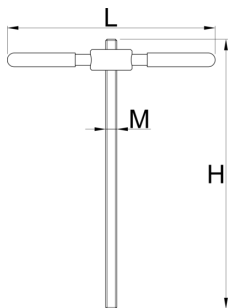

# Matica sa navojnom ručicom za pritiskanje ležajeva 1721

1721.4

Profili

---

627264

197

M

M8

L

150

H

195

\* Fotografije proizvoda su simbolične. Sve dimenzije su u mm, a težina u gramima. Sve navedene dimenzije mogu odstupati u granicama tolerancija.