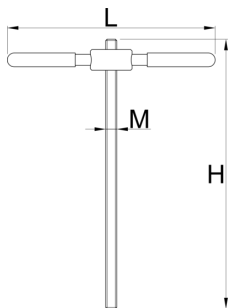

Matica sa navojnom ručicom za pritiskanje ležajeva 1721

1721.4

Profili

627264

197

M

M8

L

150

H

195

* Fotografije proizvoda su simbolične. Sve dimenzije su u mm, a težina u gramima. Sve navedene dimenzije mogu odstupati u granicama tolerancija.