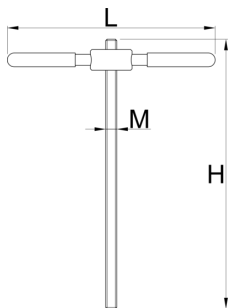

# Matica z navojno palico za set za prešanje ležajev 1721

1721.4

Profili

---

627264

197

M

M8

L

150

H

195

\* Slike proizvodov so simbolične. Vse dimenzije so v mm, masa v g. Vse navedene dimenzije lahko odstopajo v tolerančnih merah.