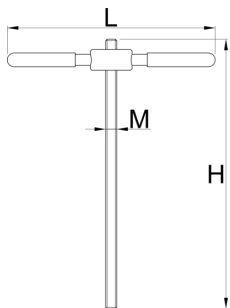

Matica z navojno palico za set za prešanje ležajev 1721

1721.4

Profili

627264

197

M

M8

L

150

H

195

* Slike proizvodov so simbolične. Vse dimenzije so v mm, teža v g. Vse navedene dimenzije lahko odstopajo v tolerančnih merah.