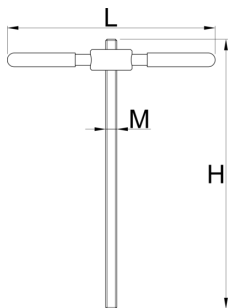

Рукоятка с резьбовой шпилькой для 1721

1721.4

Профили

627264

197

M

M8

L

150

H

195

* Изображения продуктов носят демонстрационный характер. Все размеры указаны в миллиметрах, вес в граммах.