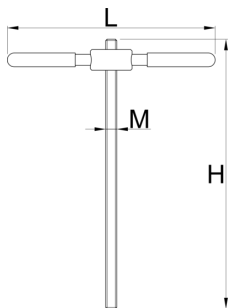

# Рукоятка с резьбовой шпилькой для 1721

1721.4

Профили

---

627264

197

M

M8

L

150

H

195

\* Изображения продуктов носят демонстрационный характер. Все размеры указаны в миллиметрах, вес в граммах.