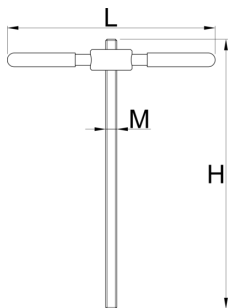

# Dado con barra filettata per set pressa per cuscinetti 1721

1721.4

Profili

---

627264

197

M

M8

L

150

H

195

\* Le immagini dei prodotti sono puramente simboliche. Tutte le dimensioni sono in mm, peso in grammi.