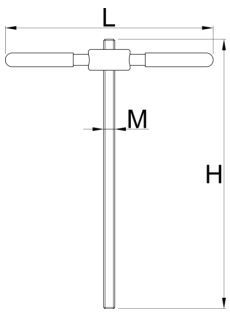

# Dado con barra filettata per set pressa per cuscinetti 1721

1721.4

Profili

---

627264

197

M

M8

L

150

H

195

\* Le immagini dei prodotti sono puramente simboliche. Tutte le dimensioni sono in mm, peso in grammi.