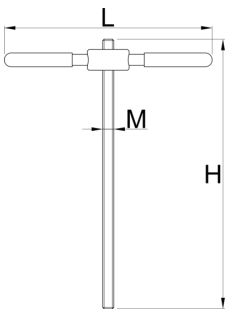

# Mutter mit Gewindestange für Lagereinpress-Set 1722

1721.4

Profile

---

627264

197

M

M8

L

150

H

195

\* Bilder von Produkten sind Symbolfotos. Abmessungen sind in mm, Gewichte in Gramm.