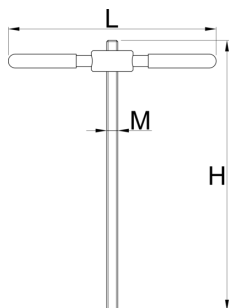

Дръжка с резба за 1721

1721.4

Профили

627264

197

M

M8

L

150

H

195

* Снимките на продуктите са символични. Всички размери са в мм., теглото е в грамаве .