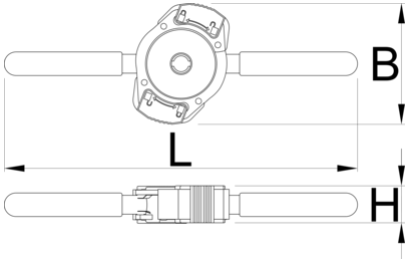

Quick slide handle for 1721

1721.3

Profiles

626560

160

* Ürünlerin resimleri semboliktir. Bütün boyutlar mm ve ağırlık gram cinsindedir.