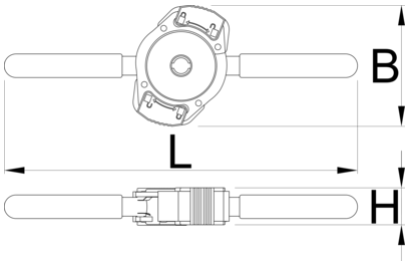

# Quick slide handle for 1721

1721.3

## Profiles

626560

160

\* Ürünlerin resimleri semboliktir. Bütün boyutlar mm ve ağırlık gram cinsindedir.