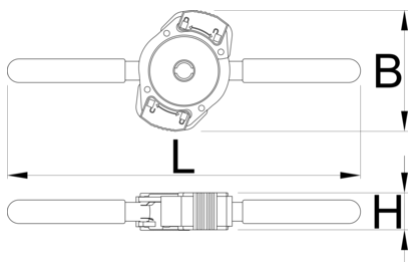

Ručica sa brzim otpuštanjem za art. 1721

1721.3

Profili

626560

160

* Fotografije proizvoda su simbolične. Sve dimenzije su u mm, a težina u gramima. Sve navedene dimenzije mogu odstupati u granicama tolerancija.