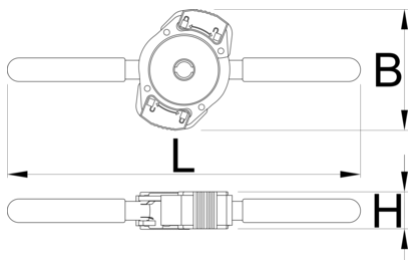

Ročica s hitrim pomikom za 1721

1721.3

Profili

626560

160

* Slike proizvodov so simbolične. Vse dimenzije so v mm, teža v g. Vse navedene dimenzije lahko odstopajo v tolerančnih merah.