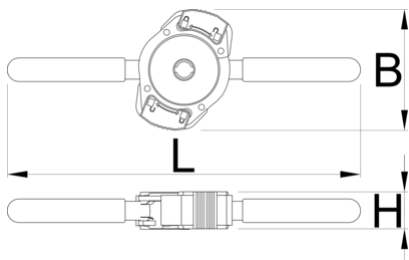

# Ročica s hitrim pomikom za 1721

1721.3

## Profili

626560

160

\* Slike proizvodov so simbolične. Vse dimenzije so v mm, masa v g. Vse navedene dimenzije lahko odstopajo v tolerančnih merah.