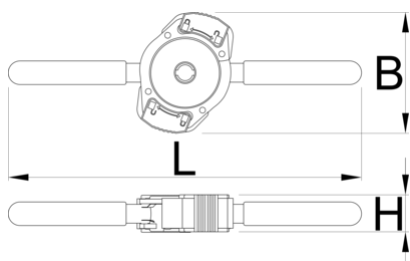

Rychloupínacia rukoväť pre 1721

1721.3

Profiles

626560

160

* Obrázky sú symbolické. Všetky rozmery sú v mm, hmotnosť je v g. Všetky udané rozmery sa môžu líšiť v rámci tolerancie.