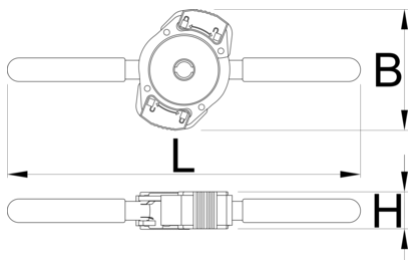

# Rychloupínacia rukoväť pre 1721

1721.3

## Profiles

626560

160

\* Obrázky sú symbolické. Všetky rozmery sú v mm, hmotnosť je v g. Všetky udané rozmery sa môžu líšiť v rámci tolerancie.