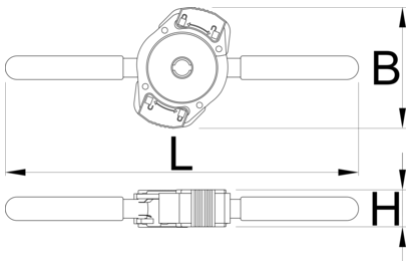

Quick slide handle for 1721

1721.3

Profile

626560

160

* Imaginea produsului este simbolica. Toate dimensiunile sunt exprimate în mm, greutatea în grame.