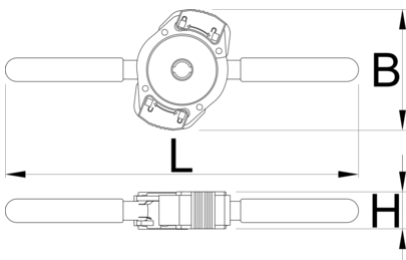

# Quick slide handle for 1721

1721.3

## Profile

626560

160

\* Imaginea produsului este simbolica. Toate dimensiunile sunt exprimate în mm, greutatea în grame.