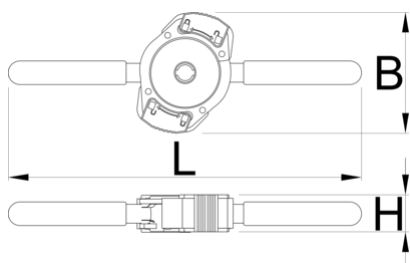

# Quick slide handle for 1721

1721.3

## Profile

626560

160

\* Imaginea produsului este simbolica. Toate dimensiunile sunt exprimate în mm, greutatea în grame.