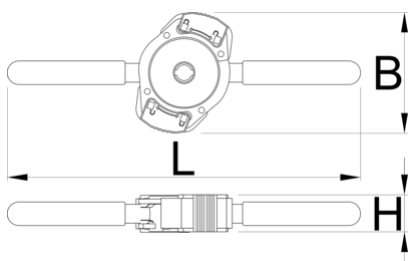

Rączka szybkiego przesuwu do 1721

1721.3

Profile

626560

160

* Przedstawiony wygląd produktu jest orientacyjny. Wszystkie wymiary są w mm, podana waga w gramach