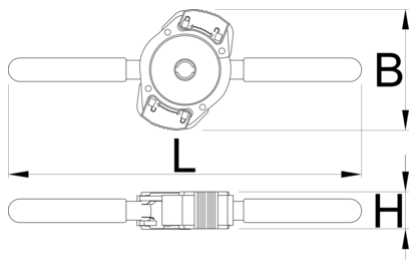

# Rączka szybkiego przesuwu do 1721

1721.3

## Profile

626560

160

\* Przedstawiony wygląd produktu jest orientacyjny. Wszystkie wymiary są w mm, podana waga w gramach