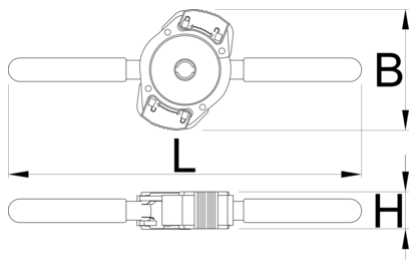

Rączka szybkiego przesuwu do 1721

1721.3

Profile

626560

160

* Przedstawiony wygląd produktu jest orientacyjny. Wszystkie wymiary są w mm, podana waga w gramach