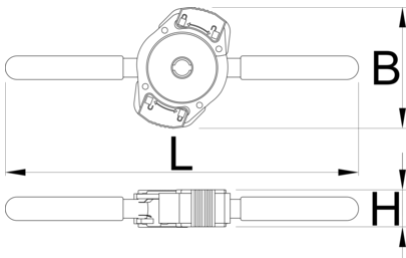

# Quick slide handle for 1721

1721.3

## Profielen

626560

160

\* Afbeeldingen van producten zijn symbolisch. Alle afmetingen zijn in mm en gewicht in gram. Alle vermelde afmetingen kunnen variëren in tolerantie.