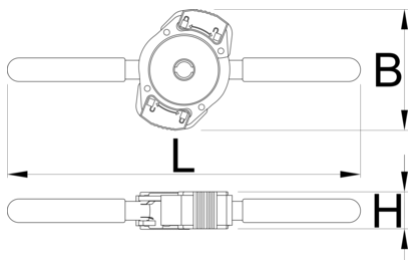

Брза клизна рачка за 1721

1721.3

Profiles

626560

160

* Сликите на производите се симболични. Сите димензии се во мм, тежината е во грамови. Сите наведени димензии може да се разликуваат во ниво на толеранција