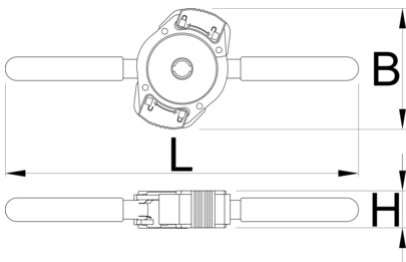

Impugnatura a scorrimento rapido per 1721

1721.3

Profili

626560

160

* Le immagini dei prodotti sono puramente simboliche. Tutte le dimensioni sono in mm, peso in grammi.