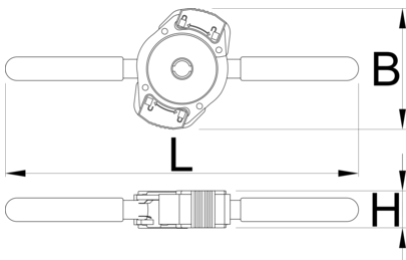

# Impugnatura a scorrimento rapido per 1721

1721.3

## Profili

626560

160

\* Le immagini dei prodotti sono puramente simboliche. Tutte le dimensioni sono in mm, peso in grammi.