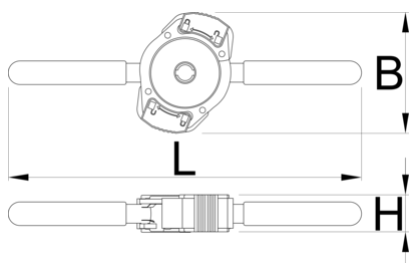

# Quick slide handle for 1721

1721.3

## Profili

626560

160

\* Slike proizvoda su simbolične. Sve dimenzije su u mm, masa je u g.