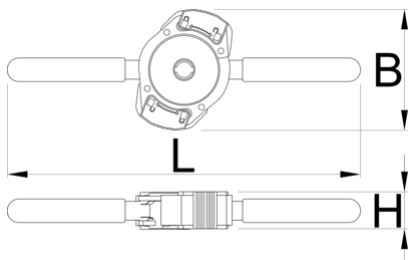

Quick slide handle for 1721

1721.3

Profili

626560

160

* Slike proizvoda su simbolične. Sve dimenzije su u mm, masa je u g.