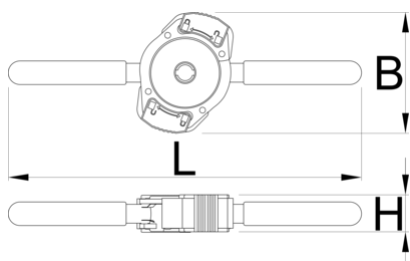

# Quick slide handle for 1721

1721.3

## Profili

626560

160

\* Slike proizvoda su simbolične. Sve dimenzije su u mm, masa je u g.