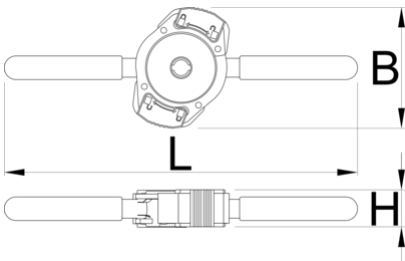

Quick slide handle for 1721

1721.3

Προφίλ

626560

160

* Οι εικόνες των προϊόντων είναι συμβολικές. Όλες οι διαστάσεις είναι σε mm, το βάρος είναι σε γραμμάρια. Όλες οι αναφερόμενες διαστάσεις μπορεί να διαφέρουν σε ανοχές.