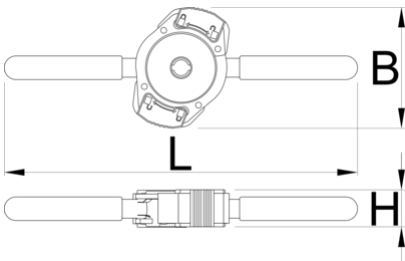

# Quick slide handle for 1721

1721.3

## Προφίλ

626560

160

\* Οι εικόνες των προϊόντων είναι συμβολικές. Όλες οι διαστάσεις είναι σε mm, το βάρος είναι σε γραμμάρια. Όλες οι αναφερόμενες διαστάσεις μπορεί να διαφέρουν σε ανοχές.