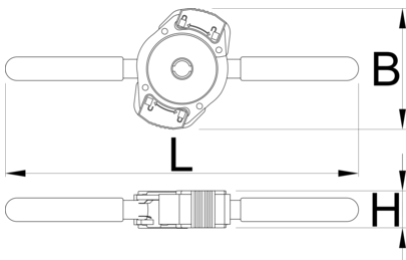

Schnell-Lösegriff für Lagereinpress-Set 1721

1721.3

Profile

626560

160

* Bilder von Produkten sind Symbolfotos. Abmessungen sind in mm, Gewichte in Gramm.