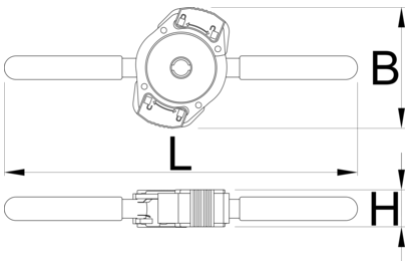

Manija deslizante rápida para 1721

1721.3

Perfiles

626560

160

* Las imágenes de los productos son simbólicas. Todas las dimensiones son en mm, peso en gramos.