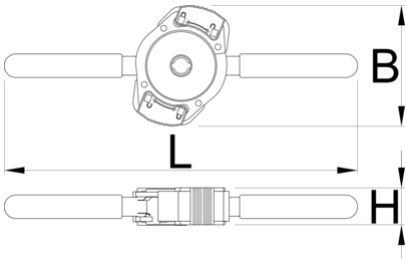

Manija deslizante rápida para 1721

1721.3

Perfiles

626560

160

* Las imágenes de los productos son simbólicas. Todas las dimensiones son en mm, peso en gramos.