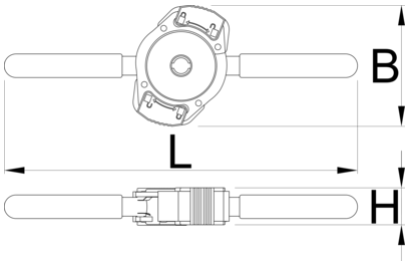

Manija deslizante rápida para 1721

1721.3

Perfiles

626560

160

* Las imágenes de los productos son simbólicas. Todas las dimensiones son en mm, peso en gramos.