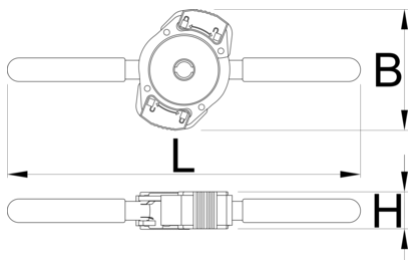

Rychloupínací rukojeť pro 1721

1721.3

Profily

626560

160

* Obrázky produktů jsou symbolické. Všechny rozměry jsou v mm a hmotnost v gramech. Všechny uvedené rozměry se mohou lišit v toleranci.