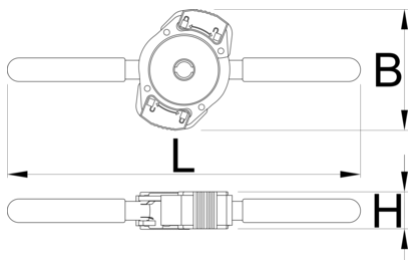

Ručka za brzo polugu za 1721

1721.3

Profili

626560

160

* Slike proizvoda su simbolične. Sve dimenzije su u mm, masa je u g.