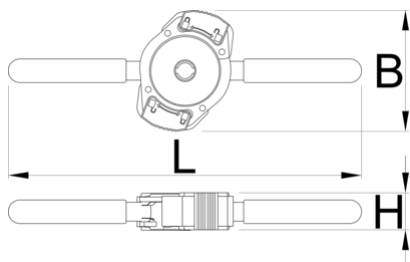

# Ръкохватка с бързо придвижване за 1721

1721.3

## Профили

626560

160

\* Снимките на продуктите са символични. Всички размери са в мм., теглото е в грамове .