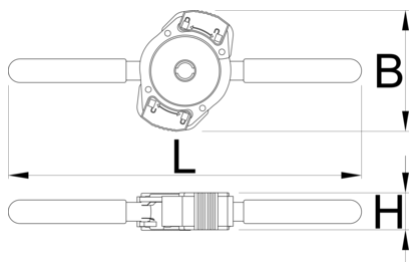

Ръкохватка с бързо придвижване за 1721

1721.3

Профили

626560

160

* Снимките на продуктите са символични. Всички размери са в мм., теглото е в грамове .