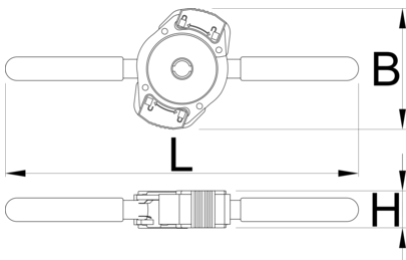

# Schnell-Lösegriff für Lagereinpress-Set 1721

1721.3

## Profile

626560

160

\* Bilder von Produkten sind Symbolfotos. Abmessungen sind in mm, Gewichte in Gramm.