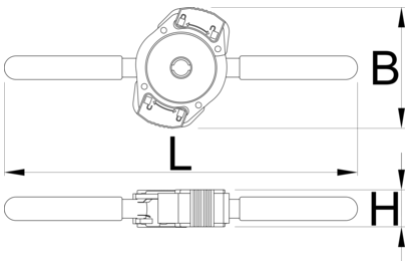

# Quick slide handle for 1721

1721.3

## Profiles

626560

160

\* Imazhet e produkteve janë simbolike. Të gjitha dimensionet janë në mm, pesha në gram. Të gjitha dimensionet e listuara mund të ndryshojnë në tolerancë.