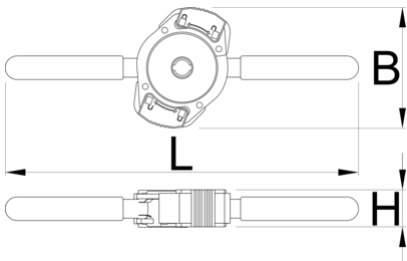

Quick slide handle for 1721

1721.3

Profiles

626560

160

* Imazhet e produkteve janë simbolike. Të gjitha dimensionet janë në mm, pesha në gram. Të gjitha dimensionet e listuara mund të ndryshojnë në tolerancë.