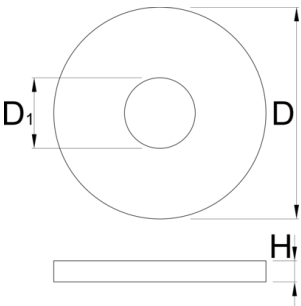

Bearing press protector

1721.2

Profiles

	D	D1	H	
625431	30	10	3	5
625430	45	10	3	9

* Ürünlerin resimleri semboliktir. Bütün boyutlar mm ve ağırlık gram cinsindedir.