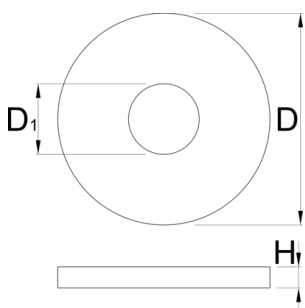

Zaštita kod montaže ležajeva

1721.2

Profili

	D	D1	H	
625431	30	10	3	5
625430	45	10	3	9

* Fotografije proizvoda su simbolične. Sve dimenzije su u mm, a težina u gramima. Sve navedene dimenzije mogu odstupati u granicama tolerancija.