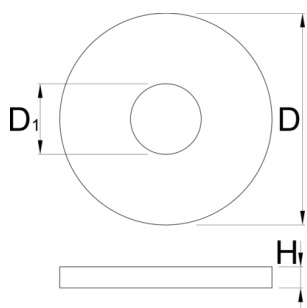

Ochrana ložiskového lisu

1721.2

Profiles

	D	D1	H	
625431	30	10	3	5
625430	45	10	3	9

* Obrázky sú symbolické. Všetky rozmery sú v mm, hmotnosť je v g. Všetky udané rozmery sa môžu líšiť v rámci tolerancie.