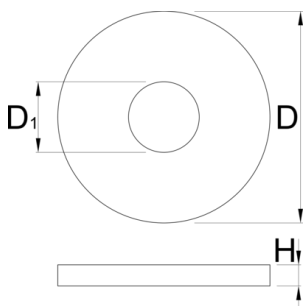

Заштитник за притискање

1721.2

Profiles

	D	D1	H	
625431	30	10	3	5
625430	45	10	3	9

* Сликите на производите се симболични. Сите димензии се во мм, тежината е во грамови. Сите наведени димензии може да се разликуваат во ниво на толеранција