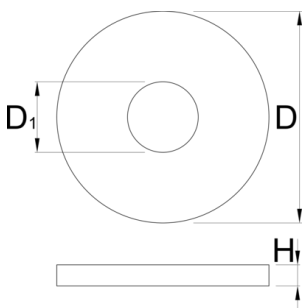

Protezione pressa per cuscinetti

1721.2

Profili

	D	D1	H	
625431	30	10	3	5
625430	45	10	3	9

* Le immagini dei prodotti sono puramente simboliche. Tutte le dimensioni sono in mm, peso in grammi.