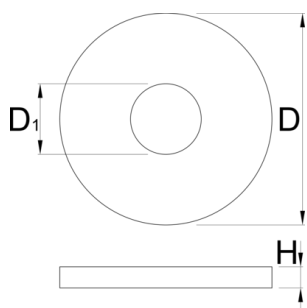

Bearing press protector

1721.2

Profili

	D	D1	H	
625431	30	10	3	5
625430	45	10	3	9

* Slike proizvoda su simbolične. Sve dimenzije su u mm, masa je u g.