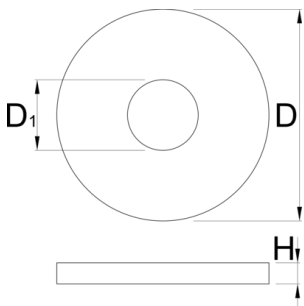

Bearing press protector

1721.2

Προφίλ

	D	D1	H	
625431	30	10	3	5
625430	45	10	3	9

* Οι εικόνες των προϊόντων είναι συμβολικές. Όλες οι διαστάσεις είναι σε mm, το βάρος είναι σε γραμμάρια. Όλες οι αναφερόμενες διαστάσεις μπορεί να διαφέρουν σε ανοχές.