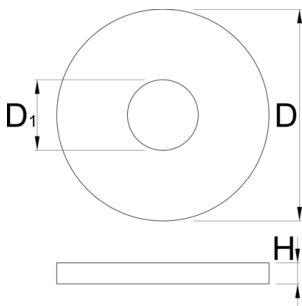

# Bearing press protector

1721.2

## Προφίλ

	D	D1	H	
625431	30	10	3	5
625430	45	10	3	9

\* Οι εικόνες των προϊόντων είναι συμβολικές. Όλες οι διαστάσεις είναι σε mm, το βάρος είναι σε γραμμάρια. Όλες οι αναφερόμενες διαστάσεις μπορεί να διαφέρουν σε ανοχές.