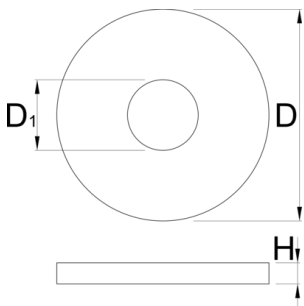

# Bearing press protector

1721.2

## Προφίλ

	D	D1	H	
625431	30	10	3	5
625430	45	10	3	9

\* Οι εικόνες των προϊόντων είναι συμβολικές. Όλες οι διαστάσεις είναι σε mm, το βάρος είναι σε γραμμάρια. Όλες οι αναφερόμενες διαστάσεις μπορεί να διαφέρουν σε ανοχές.