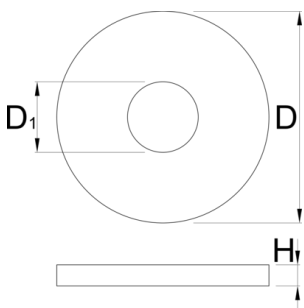

Protecteur de presse à roulement

1721.2

Profils

	D	D1	H	
625431	30	10	3	5
625430	45	10	3	9

* Les images des produits ne sont pas contractuelles. Toutes les dimensions sont en mm, les poids en grammes.