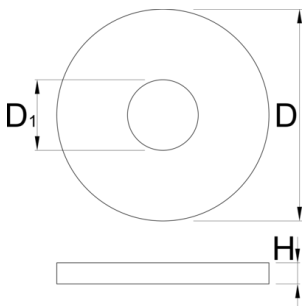

Protecteur de presse à roulement

1721.2

Profils

	D	D1	H	
625431	30	10	3	5
625430	45	10	3	9

* Les images des produits ne sont pas contractuelles. Toutes les dimensions sont en mm, les poids en grammes.