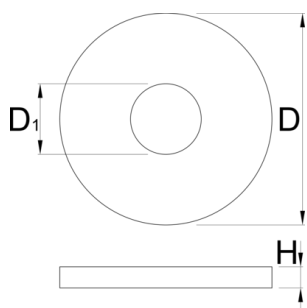

Ochrana ložiskového lisu

1721.2

Profily

	D	D1	H	
625431	30	10	3	5
625430	45	10	3	9

* Obrázky produktů jsou symbolické. Všechny rozměry jsou v mm a hmotnost v gramech. Všechny uvedené rozměry se mohou lišit v toleranci.