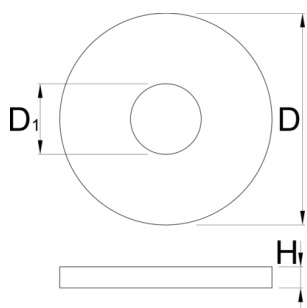

Zaštita za sklop ležaja

1721.2

Profili

	D	D1	H	
625431	30	10	3	5
625430	45	10	3	9

* Slike proizvoda su simbolične. Sve dimenzije su u mm, masa je u g.