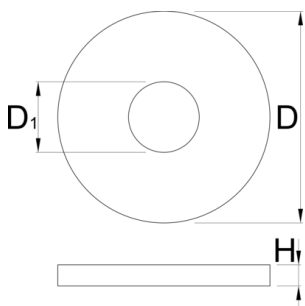

Протектор

1721.2

Профили

	D	D1	H	
625431	30	10	3	5
625430	45	10	3	9

* Снимките на продуктите са символични. Всички размери са в мм., теглото е в грамове .