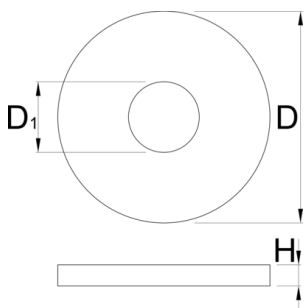

Протектор

1721.2

Профили

	D	D1	H	
625431	30	10	3	5
625430	45	10	3	9

* Снимките на продуктите са символични. Всички размери са в мм., теглото е в грамове .