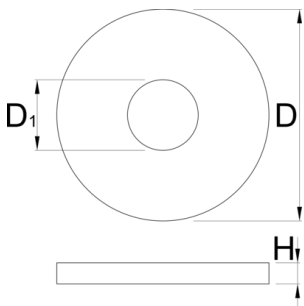

Bearing press protector

1721.2

Profielen

	D	D1	H	
625431	30	10	3	5
625430	45	10	3	9

* Afbeeldingen van producten zijn symbolisch. Alle afmetingen zijn in mm, en het gewicht in grammen. Alle vermelde afmetingen kunnen variëren in tolerantie.