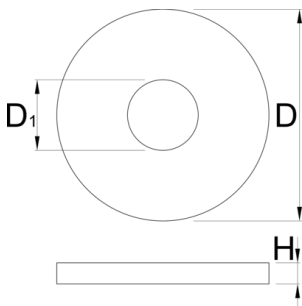

# Bearing press protector

1721.2

## Profielen

	D	D1	H	
625431	30	10	3	5
625430	45	10	3	9

\* Afbeeldingen van producten zijn symbolisch. Alle afmetingen zijn in mm, en het gewicht in grammen. Alle vermelde afmetingen kunnen variëren in tolerantie.