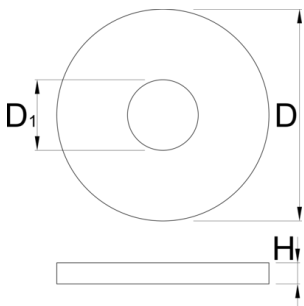

Lagerschutz für Lagereinpress-Set

1721.2

Profile

	D	D1	H	
625431	30	10	3	5
625430	45	10	3	9

* Bilder von Produkten sind Symbolfotos. Abmessungen sind in mm, Gewichte in Gramm.