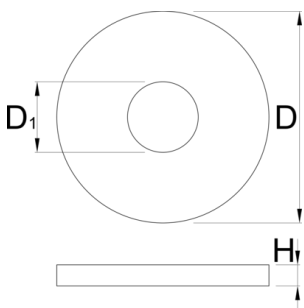

Lagerschutz für Lagereinpress-Set

1721.2

Profile

	D	D1	H	
625431	30	10	3	5
625430	45	10	3	9

* Bilder von Produkten sind Symbolfotos. Abmessungen sind in mm, Gewichte in Gramm.