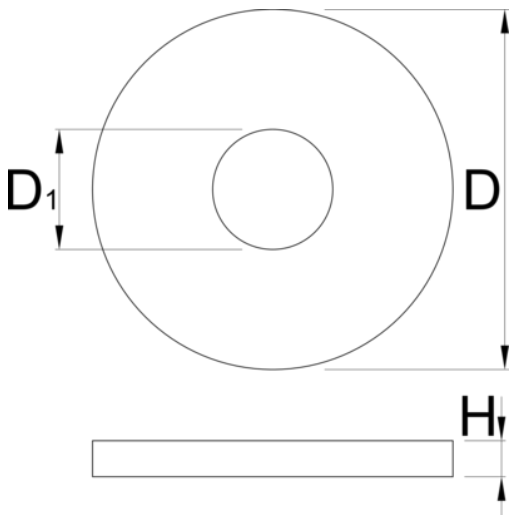

Bearing press protector

1721.2

Profiles

[./ar/support/warranty.](#)

D

D_1

H

	D	D1	H	
625431	30	10	3	5
625430	45	10	3	9