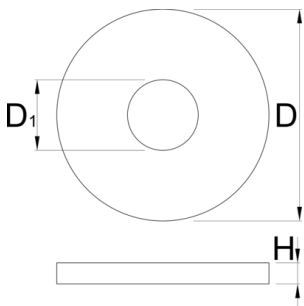

Bearing press protector

1721.2

Profiles

	D	D1	H	
625431	30	10	3	5
625430	45	10	3	9

* Imazhet e produkteve janë simbolike. Të gjitha dimensionet janë në mm, pesha në gram. Të gjitha dimensionet e listuara mund të ndryshojnë në tolerancë.