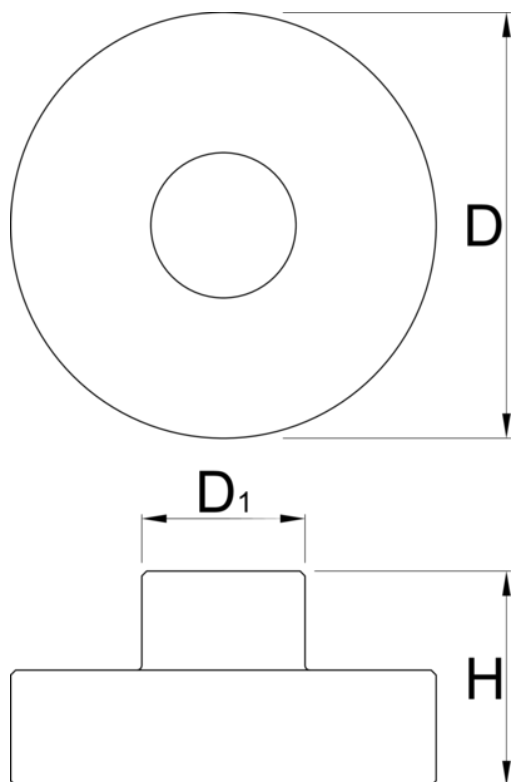

# Bearing press adapter

1721.1

625413		30 x 42 - BB30 (2x)	105
625414		24 x 41-BB86/92 (2x)	89
625415		22 x 41 (2x)	86
625416		10 x 26 - 6000	29
625417		10 x 22 - 6900	21
625418		12 x 28 - 6001	35
625419		12 x 24 - 6901	27
625420		15 x 28 - 6902	38
625421		15 x 24 - 6802	29
625422		15 x 26 - 1526	34
625423		17 x 28 - 17286	41
625424		17 x 30 - 6903	46
625425		17 x 26 - 6803	36
625426		20 x 32 - 6804	56
625427		25 x 37 - 6805	78
625428		9.5 x 22.2 (3/8" x 7/8") - R6	21
625429		8 x 22 - 608	20
628582	<b>NEW</b>	DUB 29x42 (2x)	203