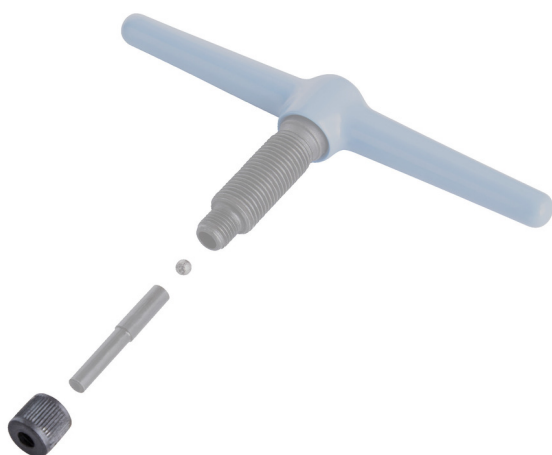

Nkrętka pinu do 1647/2BI

1647.2

Profile

627254

2

* Przedstawiony wygląd produktu jest orientacyjny. Wszystkie wymiary są w mm, podana waga w gramach