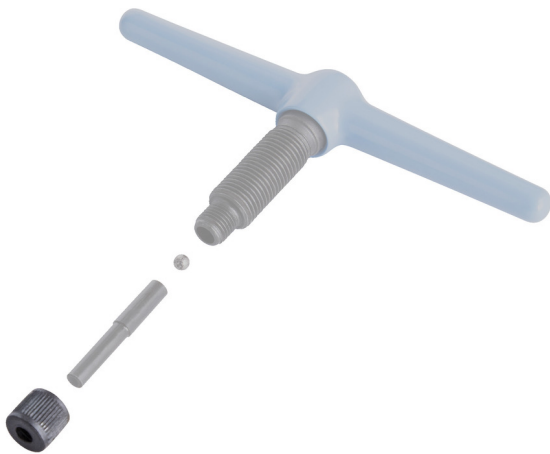

Stiftmutter für 1647/2BI

1647.2

Profile

627254

2

* Bilder von Produkten sind Symbolfotos. Abmessungen sind in mm, Gewichte in Gramm.