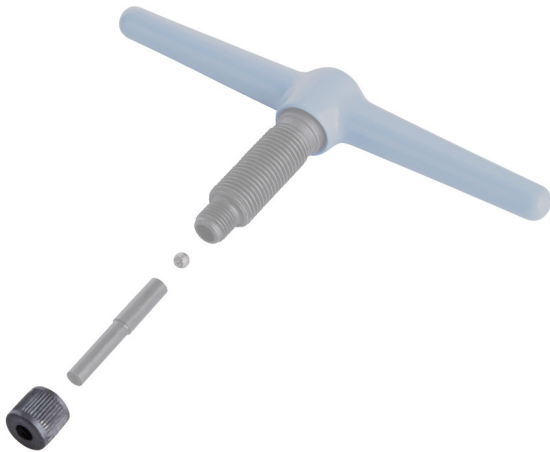

# Tuerca de pasador para 1647 / 2BI

1647.2

Perfiles

---

627254

2

\* Las imágenes de los productos son simbólicas. Todas las dimensiones son en mm, peso en gramos.