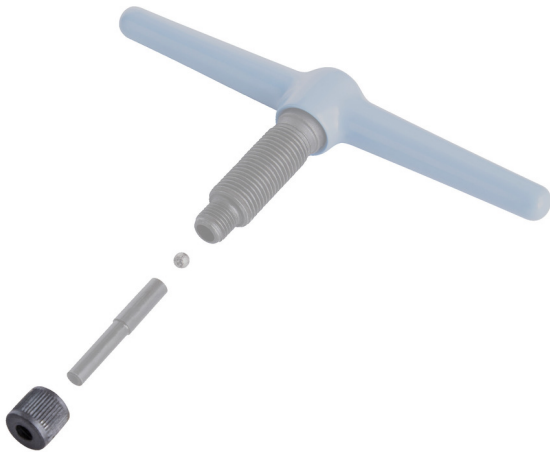

Tuerca de pasador para 1647 / 2BI

1647.2

Perfiles

627254

2

* Las imágenes de los productos son simbólicas. Todas las dimensiones son en mm, peso en gramos.