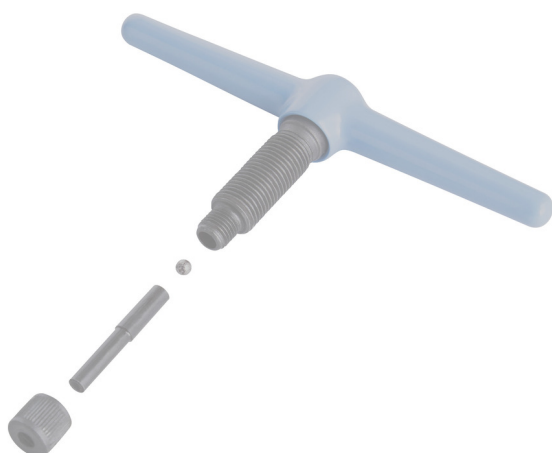

Ocelová guľička pre nástroj pre montáž reťaze 1647/2ABI

1647.3

Profiles

627253

1

* Obrázky sú symbolické. Všetky rozmery sú v mm, hmotnosť je v g. Všetky udané rozmery sa môžu líšiť v rámci tolerancie.