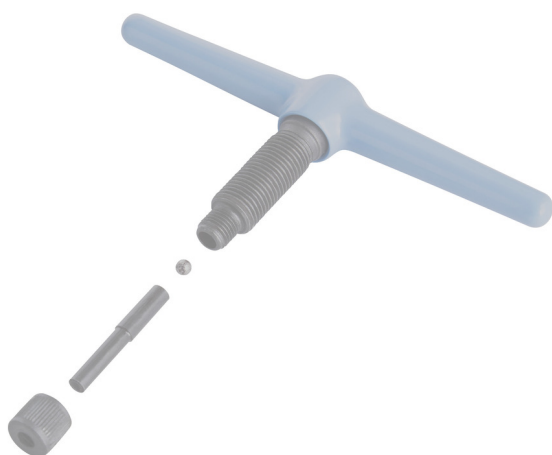

Ocelová guľička pre nástroj pre montáž reťaze 1647/2ABI

1647.3

Profiles

627253

1

* Obrázky sú symbolické. Všetky rozmery sú v mm, hmotnosť je v g. Všetky udané rozmery sa môžu líšiť v rámci tolerancie.