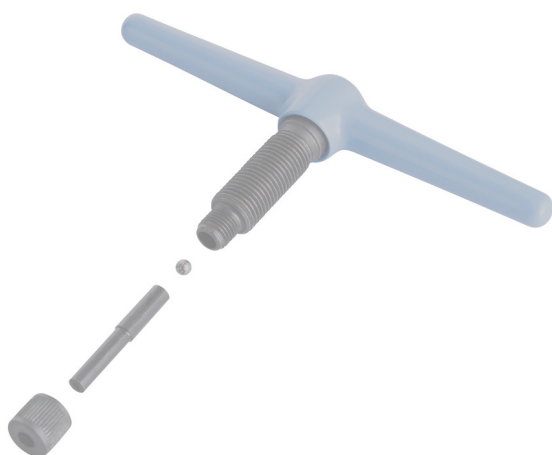

Sfera in acciaio per morsetto smagliacatena 1647/2ABI

1647.3

Profili

627253

1

* Le immagini dei prodotti sono puramente simboliche. Tutte le dimensioni sono in mm, peso in grammi.