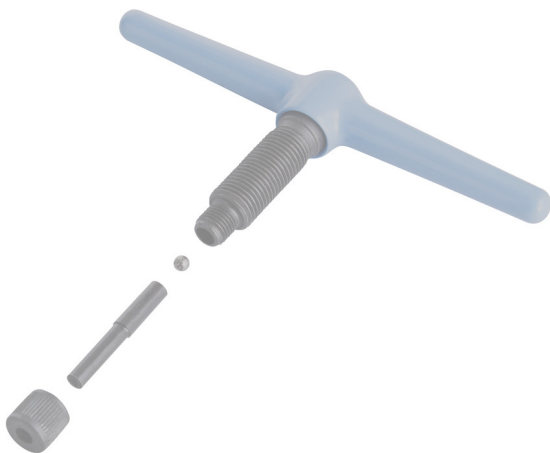

# Sfera in acciaio per morsetto smagliacatena 1647/2ABI

1647.3

Profili

---

627253

1

\* Le immagini dei prodotti sono puramente simboliche. Tutte le dimensioni sono in mm, peso in grammi.