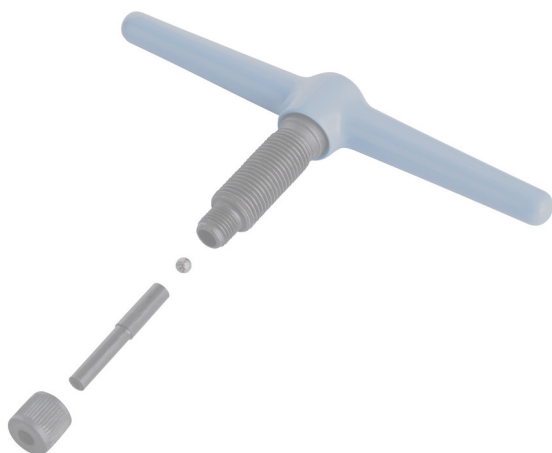

Steel ball for Pro chain tool 1647/2ABI

1647.3

Profili

627253

1

* Slike proizvoda su simbolične. Sve dimenzije su u mm, masa je u g.