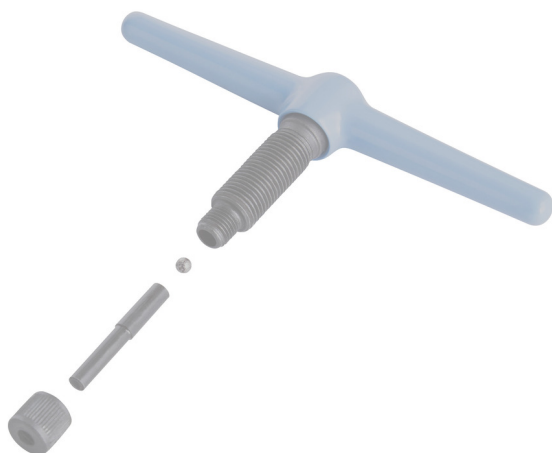

# Steel ball for Pro chain tool 1647/2ABI

1647.3

Profili

---

627253

1

\* Slike proizvoda su simbolične. Sve dimenzije su u mm, masa je u g.