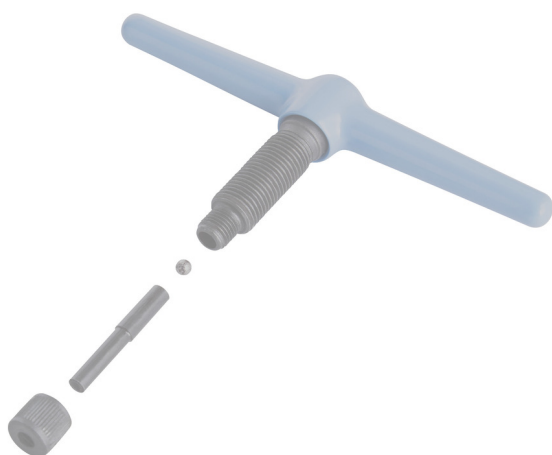

Ocelová kulička pro nástroj pro montáž řetězu 1647/2ABI

1647.3

Profily

627253

1

* Obrázky produktů jsou symbolické. Všechny rozměry jsou v mm a hmotnost v gramech. Všechny uvedené rozměry se mohou lišit v toleranci.